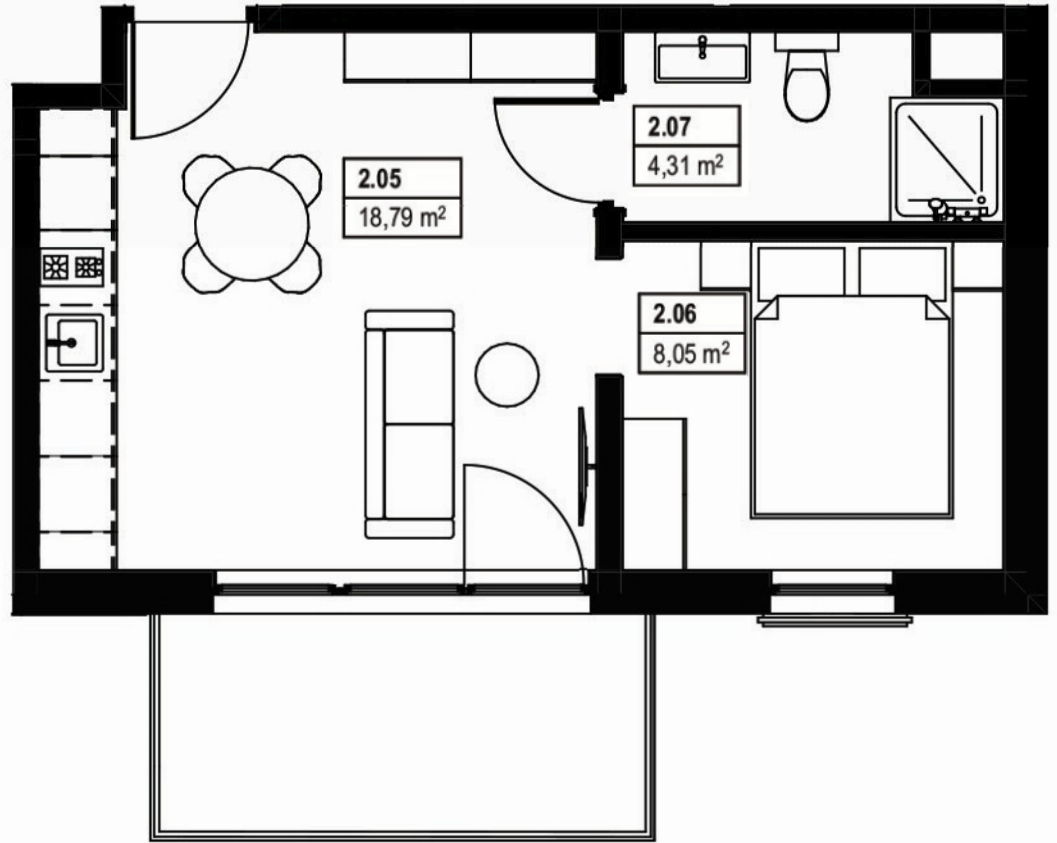

N

Apartament nr 17

2.05	salon z aneksem kuchennym	18,79
2.06	sypialnia	8,05
2.07	łazienka	4,31
		31,15 m ²

*orientacyjna powierzchnia balkonu (strona południowa): 7,20 m²